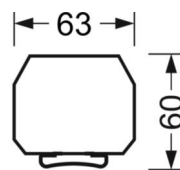

параметры

номер заказа	18836580100
код EAN	4020863101375
номер таможенного тарифа	94059900
Знак прохождения контроля	IP 20, HACCP DIN10500/Food/IFS-пригодность для применения/BRC, Indoor, CE

Механика

цвет корпуса	белый стандартный для электротехники RAL 9016
размеры (LxWxH/DxH)	1532mm x 55mm x 30mm
вес (нетто)	0.85kg
Вид монтажа	сборка трековых систем

размеры

L	1532 mm	Длина
В	55 mm	Ширина
Н	30 mm	Высота

DEEP-LINK

<https://www.regiolum.de/ru/article/18836580100>

SDT+SDBA