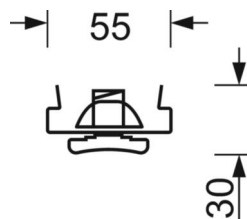

лицевая заглушка из металла

Лицевая заглушка из оцинкованного стального профиля; поверхность покрыта лаком на полиэфирной смоле; с двумя поворотными затворами для быстрой вставки в несущую трековую шину; предназначена для перекрытия необорудованных участков световой полосы. Возможна установка отражателей. Цвет корпуса белый стандартный для электротехники RAL 9016;

параметры

номер заказа	18836580100
код EAN	4020863101375
номер таможенного тарифа	94059900
Знак прохождения контроля	IP 20, HACCP DIN10500/Food/IFS-пригодность для применения/BRC, Indoor, CE

Механика

цвет корпуса	белый стандартный для электротехники RAL 9016
размеры (LxWxH/DxH)	1532mm x 55mm x 30mm
вес (нетто)	0.85kg
Вид монтажа	сборка трековых систем

размеры

L	1532 mm	Длина
В	55 mm	Ширина
Н	30 mm	Высота

DEEP-LINK

<https://www.regiolum.de/ru/article/18836580100>

SDT+SDBA